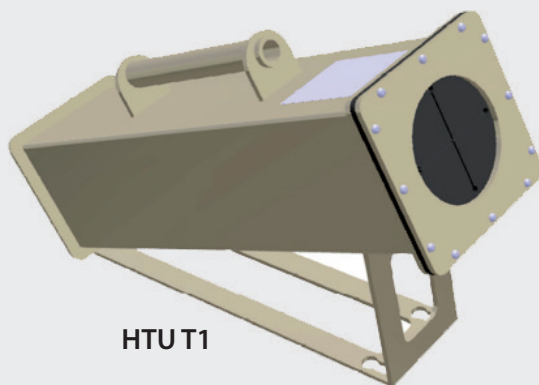

Tube à Sable pour Police HTU

Conforme à la circulaire n°31400 du 20 juin 1978

HTU T1

HTU T2

Les plus produit :

- ✓ Sécurité : Chargement et déchargement des armes
- ✓ Ergonomie : 2 tailles disponibles
- ✓ Fabrication : Made in France

Description :

Le tube à sable est un élément indispensable à toute brigade équipée d'armes à feu. Celui-ci permet de charger et de décharger son arme en toute sécurité.

Pour la sécurité de vos agents, Hexacoffre vous propose 2 tubes à sable qui correspondent à vos attentes en matière de sécurité et de praticité.

> **Tube à sable portable** (HTU T1) : Tube compact à utiliser lors de vos déplacements (centre de tir, véhicule). Ce modèle dispose d'un absorbeur d'énergie (puissance de 1500 joules maximum). Une poignée permet son transport lors de vos déplacements.

> **Tube à sable fixe** (HTU T2) : Tube à sable massif et à fixer au sol. Ce tube dispose d'une tablette (antidérapante) avec un rebord anti-chute. Ce produit est très complet et il conforme au décret n°31400 du 20 juin 1978.