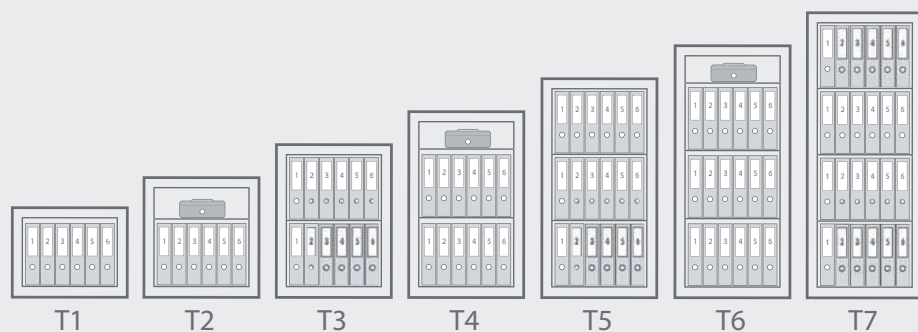

Coffre Fort Tabacoffre

Coffre-fort conforme pour les buralistes et débitants de tabac

Tabacoffre T2

Les plus produit :

- ✓ Protection vol : EN 1143-1 en Classe IE
- ✓ Label vol : A2P
- ✓ Serrures : Clé, électronique ou clé + électronique

Description :

Le coffre-fort Tabacoffre est parfaitement adapté au métier de buraliste. Ce produit est agréé contre le vol selon la norme EN 1143-1 en classe IE label A2P.

Ce coffre-fort est donc compatible avec la dotation aux douanes pour la sécurité de votre commerce.

Le modèle Tabacoffre bénéficie des dernières innovations en matière de sécurité avec une protection vol et feu certifiée.

Nous réalisons l'installation, la mise en place, la fixation et la maintenance du coffre-fort tabacoffre partout en France.

Modèle	Dim. Extérieures H x L x P (mm)	Dim. Intérieures H x L x P (mm)	Etagère(s)	Fixation	Volume (Litres)	Poids (kg)
TABACOFFRE T1	474 x 605 x 522	360 x 494 x 310	1	Sol ou Dos	55	180
TABACOFFRE T2	629 x 605 x 522	515 x 494 x 310	1	Sol ou Dos	79	220
TABACOFFRE T3	799 x 605 x 522	685 x 494 x 310	1	Sol ou Dos	105	260
TABACOFFRE T4	969 x 605 x 522	855 x 494 x 310	2	Sol ou Dos	131	305
TABACOFFRE T5	1139 x 605 x 522	1025 x 494 x 310	2	Sol ou Dos	157	350
TABACOFFRE T6	1309 x 605 x 522	1195 x 494 x 310	3	Sol ou Dos	183	390
TABACOFFRE T7	1479 x 605 x 522	1365 x 494 x 310	3	Sol ou Dos	209	435